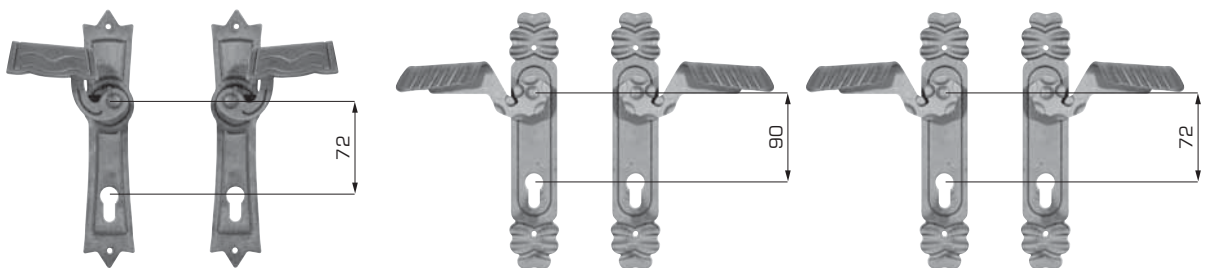

HxL (mm)	260x52	260x52	260x46	260x46	260x46	260x46
	3	3	3	3	3	3
N°	63.193.72.00	63.194.72.00	63.195.90.00	63.196.90.00	63.195.72.00	63.196.72.00

2.04

zamki i wkładki • lock stets and inserts • Türschlösser und Schlosskästen  
 • замки и вкладыши • zámky a vložky