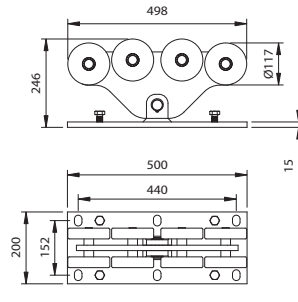

rolki plastikowe / plastic wheels

N° **60.006.01**

rolki plastikowe / plastic wheels

N° **60.007.01**

wózek jezdny 68, rolki stalowe, do szyny 100x89x5  
cantilever gate carriage 68, steel wheels

N° **60.350.8P**