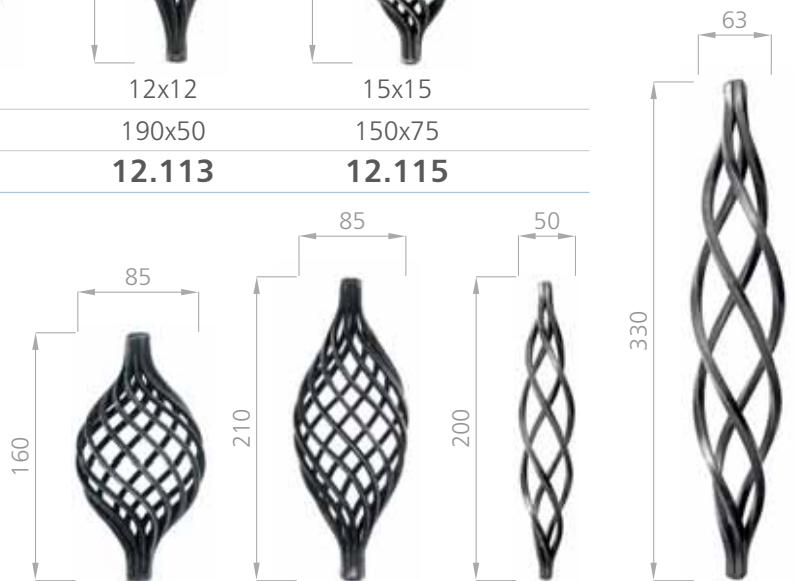

### elementy spiralne • scrolls • Spiralelemente • спиральные элементы • spirálové elementy

  
A

  
B

  
**new**

		H	L	N°
A	12x6	80	50	<b>10.091</b>
B	11x5,5	80	50	<b>10.091.03</b>

  
A

  
B

  
**new**

□	16x16	16x16	12x12	12x12
HxL (mm)	160x85	210x85	200x50	330x63
N°	<b>12.130</b>	<b>12.131</b>	<b>12.148</b>	<b>12.150</b>

**1.03** rozety • rosettes • Rosetten • розетки • rozety

□	12x6	8x8	8x8	20x4
HxL (mm)	240x240	250x250	240x240	250x250
N°	<b>13.000</b>	<b>13.003</b>	<b>13.004</b>	<b>13.005</b>