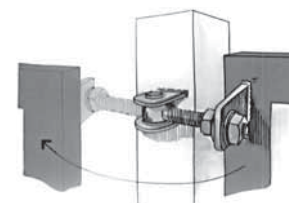

zawias do wmurowania  
built-in hinges

M20

N° **61.040**

zawias do wmurowania  
built-in hinges

M18

N° **61.042**

zawias, kąt otwarcia 180  
hinges, open angle 180°

N° **61.051**