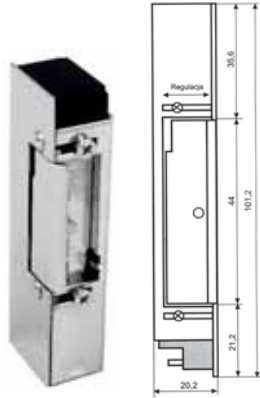

door lock set

HxL (mm)	260 / 80x40	200x40	260x50	246 / 40x40	246 / 40x40
	90/50			90/22	90/22
N°	<b>63.224</b>	<b>63.225</b>	<b>63.226</b>	<b>63.227</b>	<b>63.228</b>

**new**

**new**

**new**

elektrozaczep 12 V z pamięcią  
electric lock 12 AC with memory