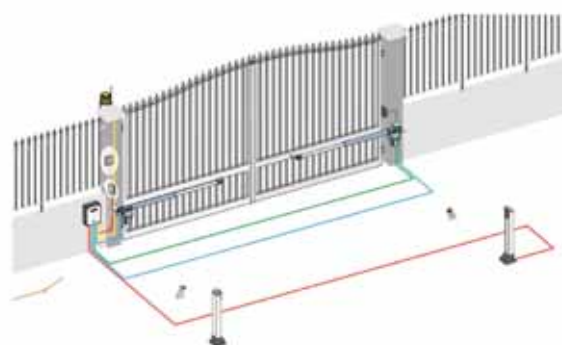

Zestaw G-Bat 400 – do 4 m

- siłownik samoblokujący prawy do skrzydła o długości 4 m
- siłownik samoblokujący lewy do skrzydła o długości 4 m
- częstotliwość użytkowania: 30 %

Lampa ostrzegawcza

FAAC