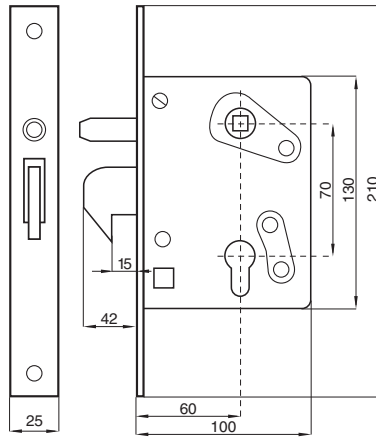

2.04

zamki i wkładki • lock stets and inserts • Türschlösser und Schlosskästen
• замки и вкладыши • zámky a vložky

locking mechanism with hook and faceplate