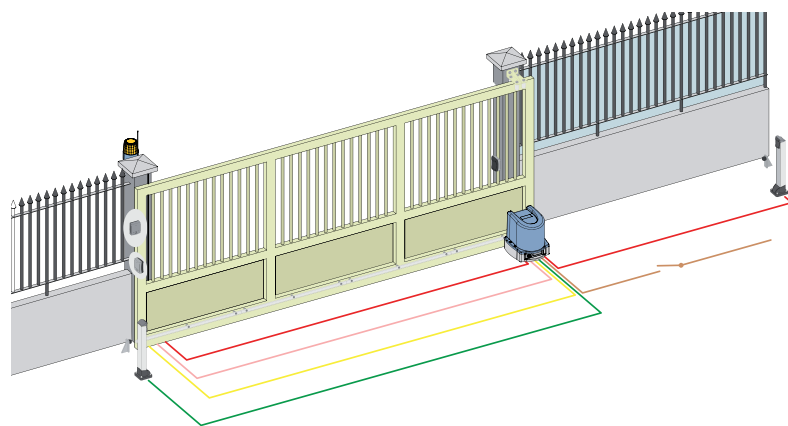

## automatyka do bram

Zestaw napędu elektromechanicznego do bram przesuwnych do masy 400 kg